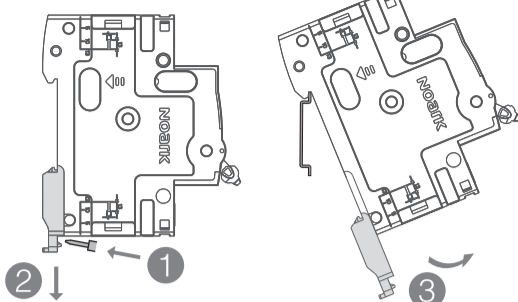

2

Caution: Installation by electricians only
 Varování: Montáž pouze osobou s elektrotech. kvalifikací
 Varovanie: Montáž iba osobou s elektrotech. kvalifikáciou
 Uwaga: Montaż tylko przez uprawnionych instalatorów
 Atenție: Instalare numai de către electricieni
 Vorsicht: Montagenur durch Elektrofachkräfte
 Attention: Montage uniquement par un électricien
 Осторожно: Монтаж только электрика

3

4

5

	
 (mm ²)	1-35mm ²
 (Nm)	2-3.5Nm

NOARK

Printed with environment-friendly paper

Copyright Noark. All Rights Reserved

www.noark-electric.eu